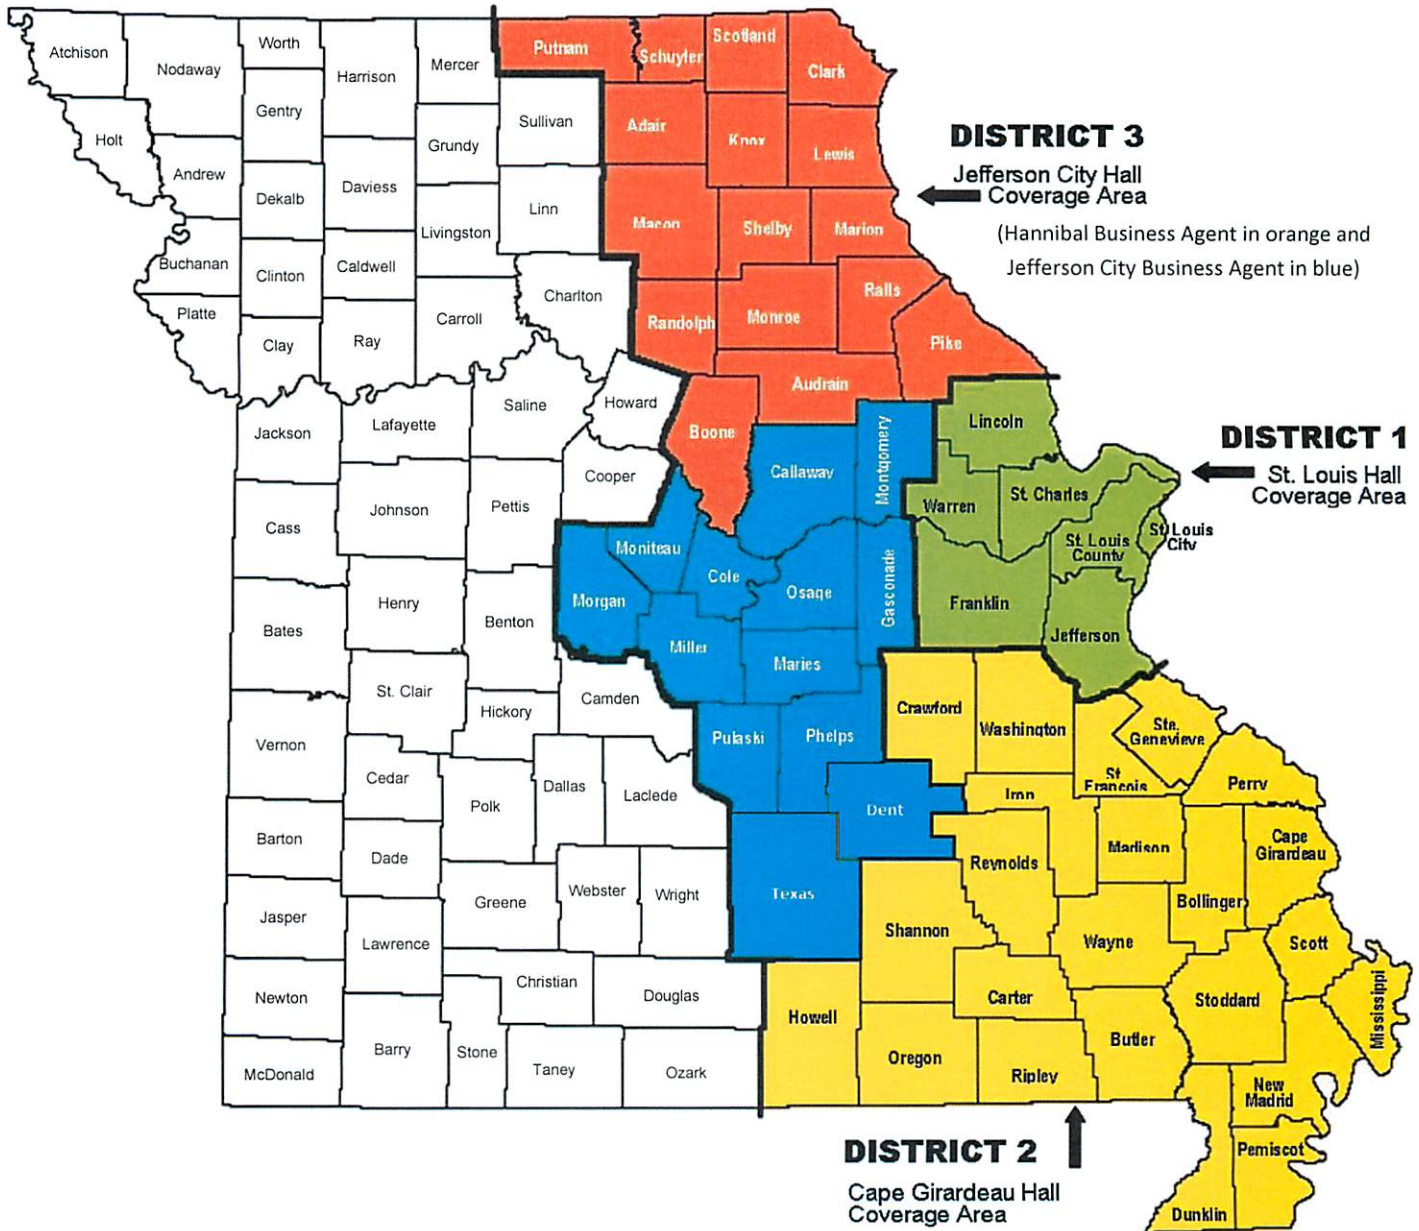

International Union of OPERATING ENGINEERS Local 513

District 1

IUOE Local 513
3449 Hollenberg Drive
Bridgeton, MO 63044
314-739-3983 F: 314-739-7354

District 2

IUOE Local 513
777 Enterprise Street
Cape Girardeau, MO 63703
573-334-5140 F: 573-334-5492

District 3

IUOE Local 513
230 W. Dunklin Street, Suite 101
Jefferson City, MO 65101
573-635-3160 F: 573-635-0091